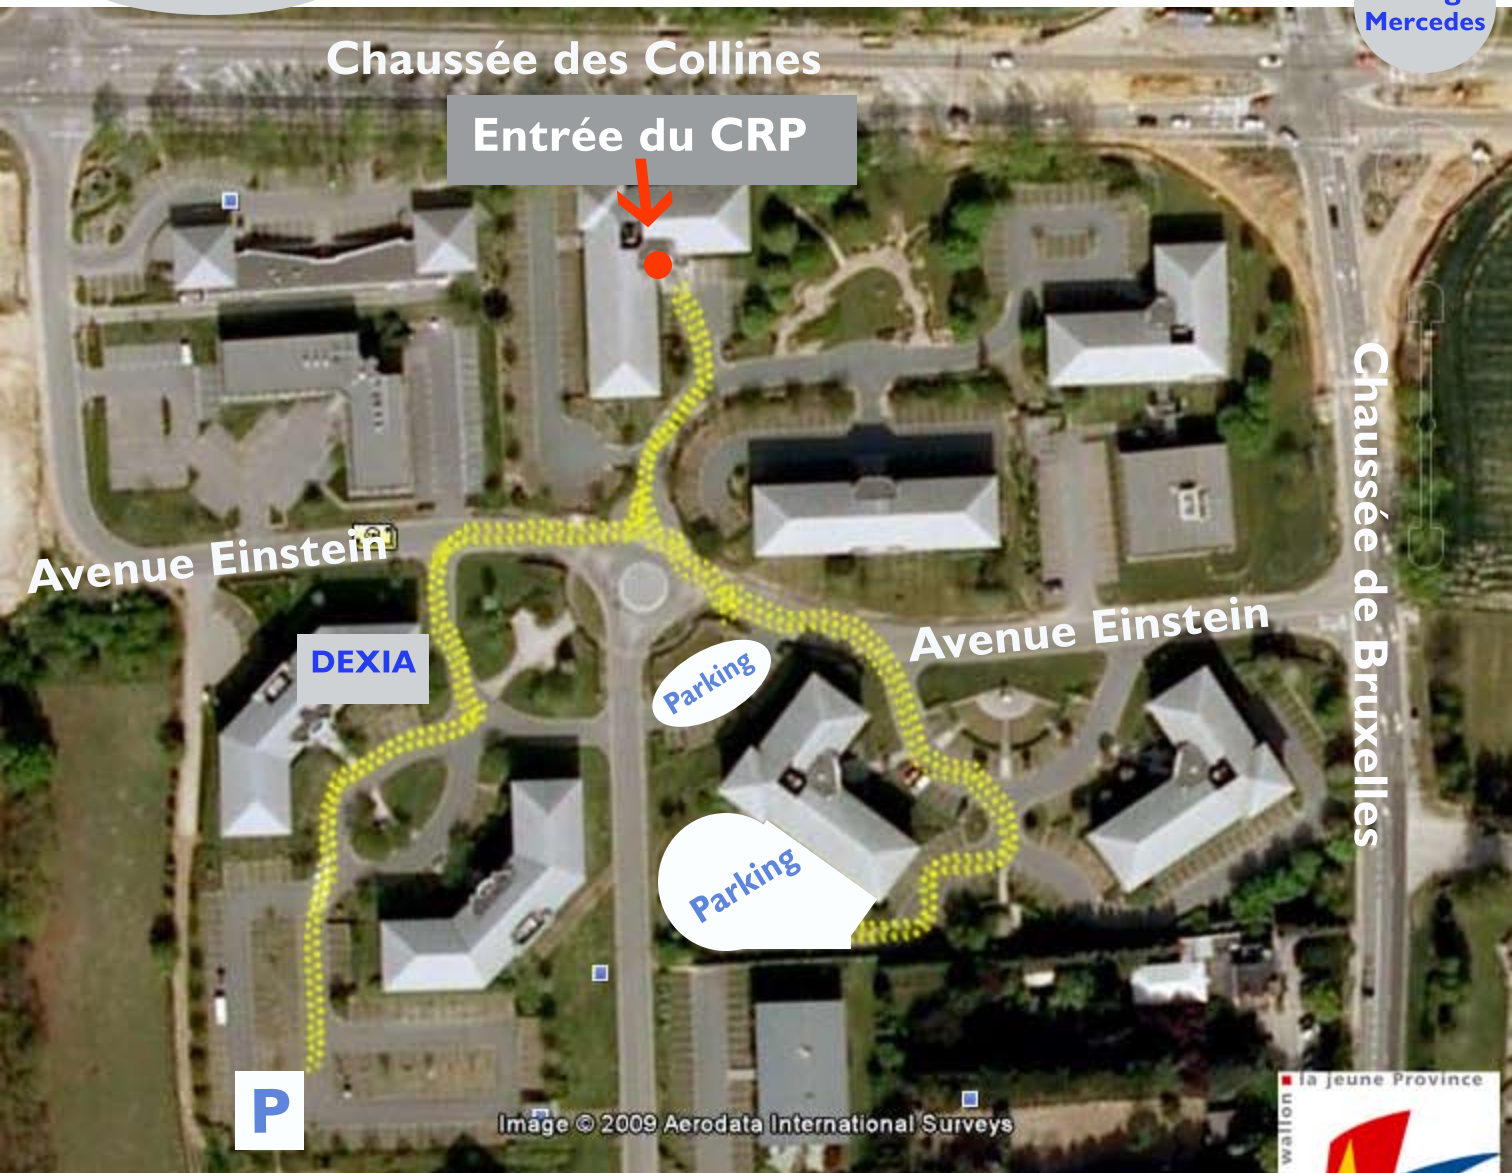

Etes-vous bien parké ?

Grenier d'Igor

Garage Mercedes

Centre de ressources pédagogiques:

Bâtiment Galilée - 1er étage - Chaussée des Collines 54 - 1300 Wavre

Tel: 010.68.66.10 - Fax 010.88.83.12

email: centre.wavre@profor.be

Le centre de ressources pédagogiques dispose de trois parkings indiqués en zone blanche. Merci de respecter scrupuleusement les emplacements de parking sous peine d'enlèvement du véhicule.

Le centre de ressources pédagogiques ainsi que la Province du Brabant wallon déclinent toute responsabilité par rapport au non respect des places de parking réservées.