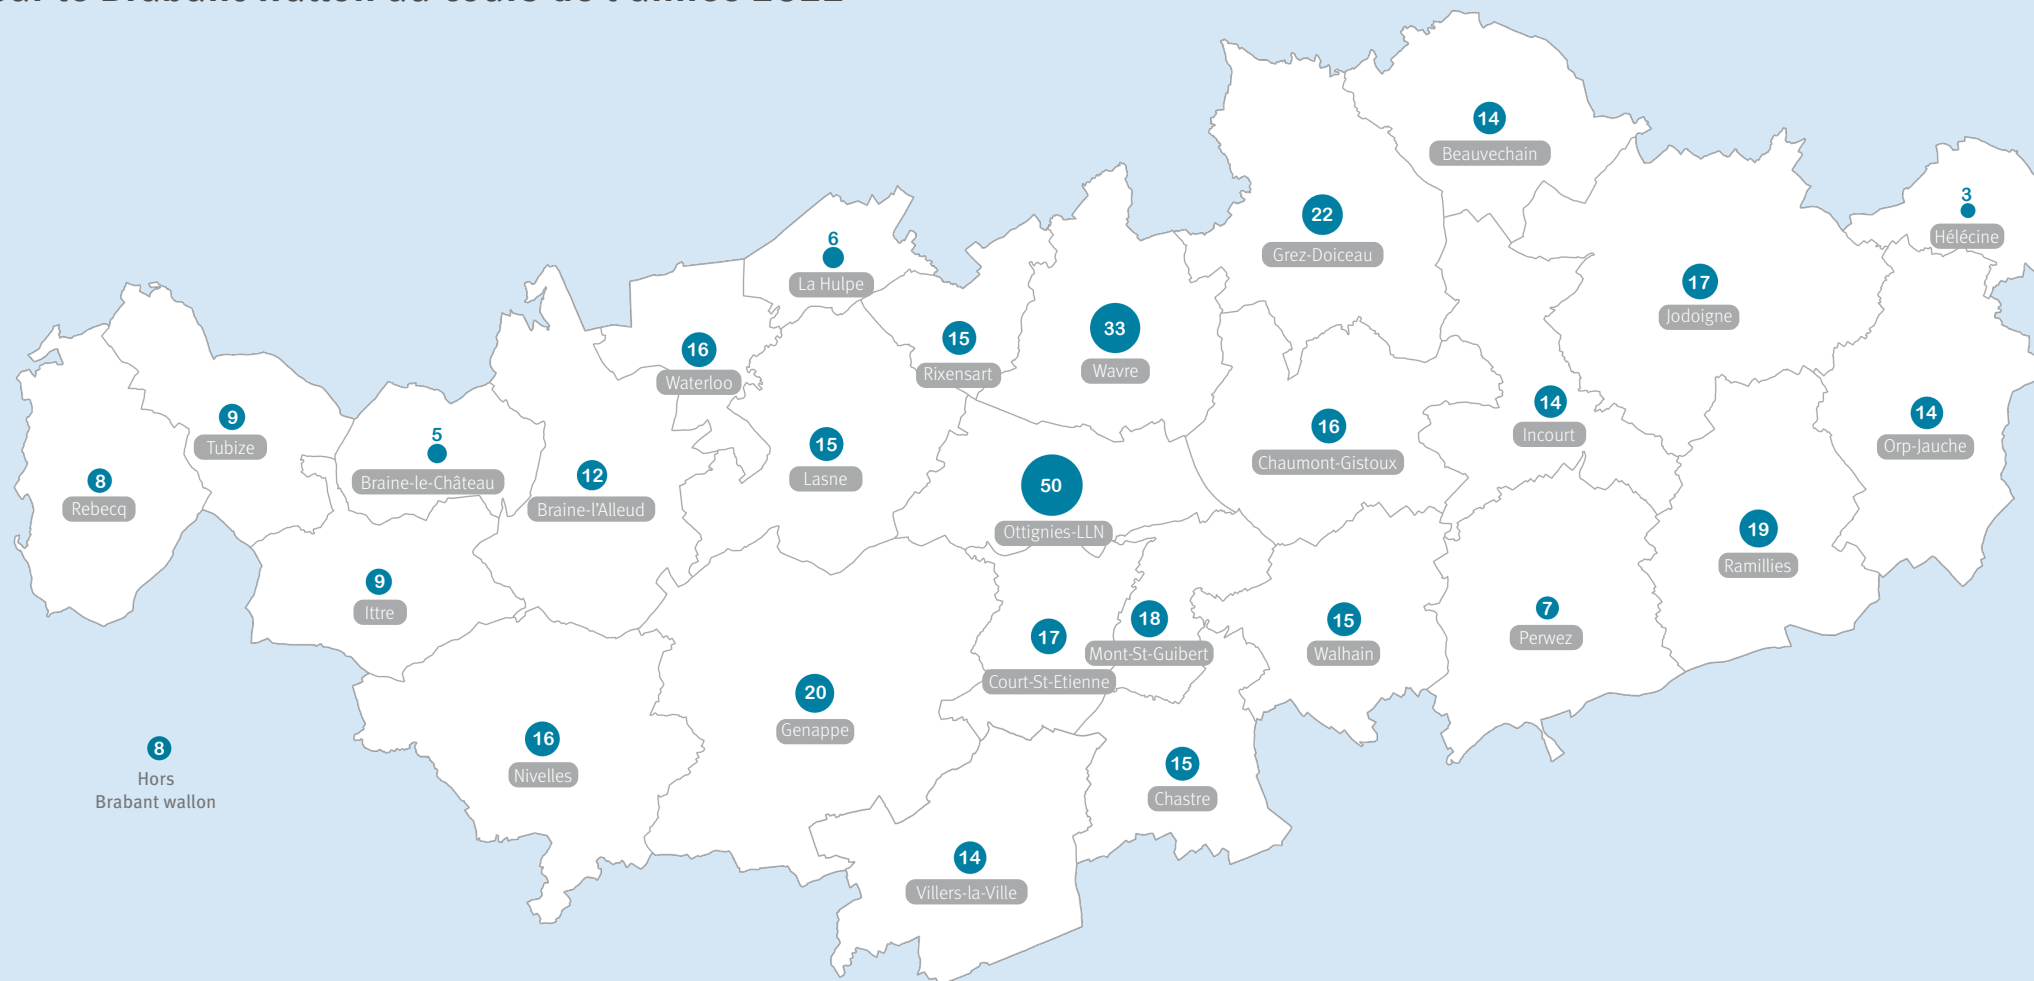

CENTRE DE PRÊT DE MATÉRIEL

Nombre de prêts de matériel réalisés
par le Brabant wallon au cours de l'année 2022

Prêts de matériel (nombre) :

0 5 10 Km

Auteur :

Service de Cartographie et d'Hydrologie
Direction d'administration des infrastructures
cartographie@brabantwallon.be