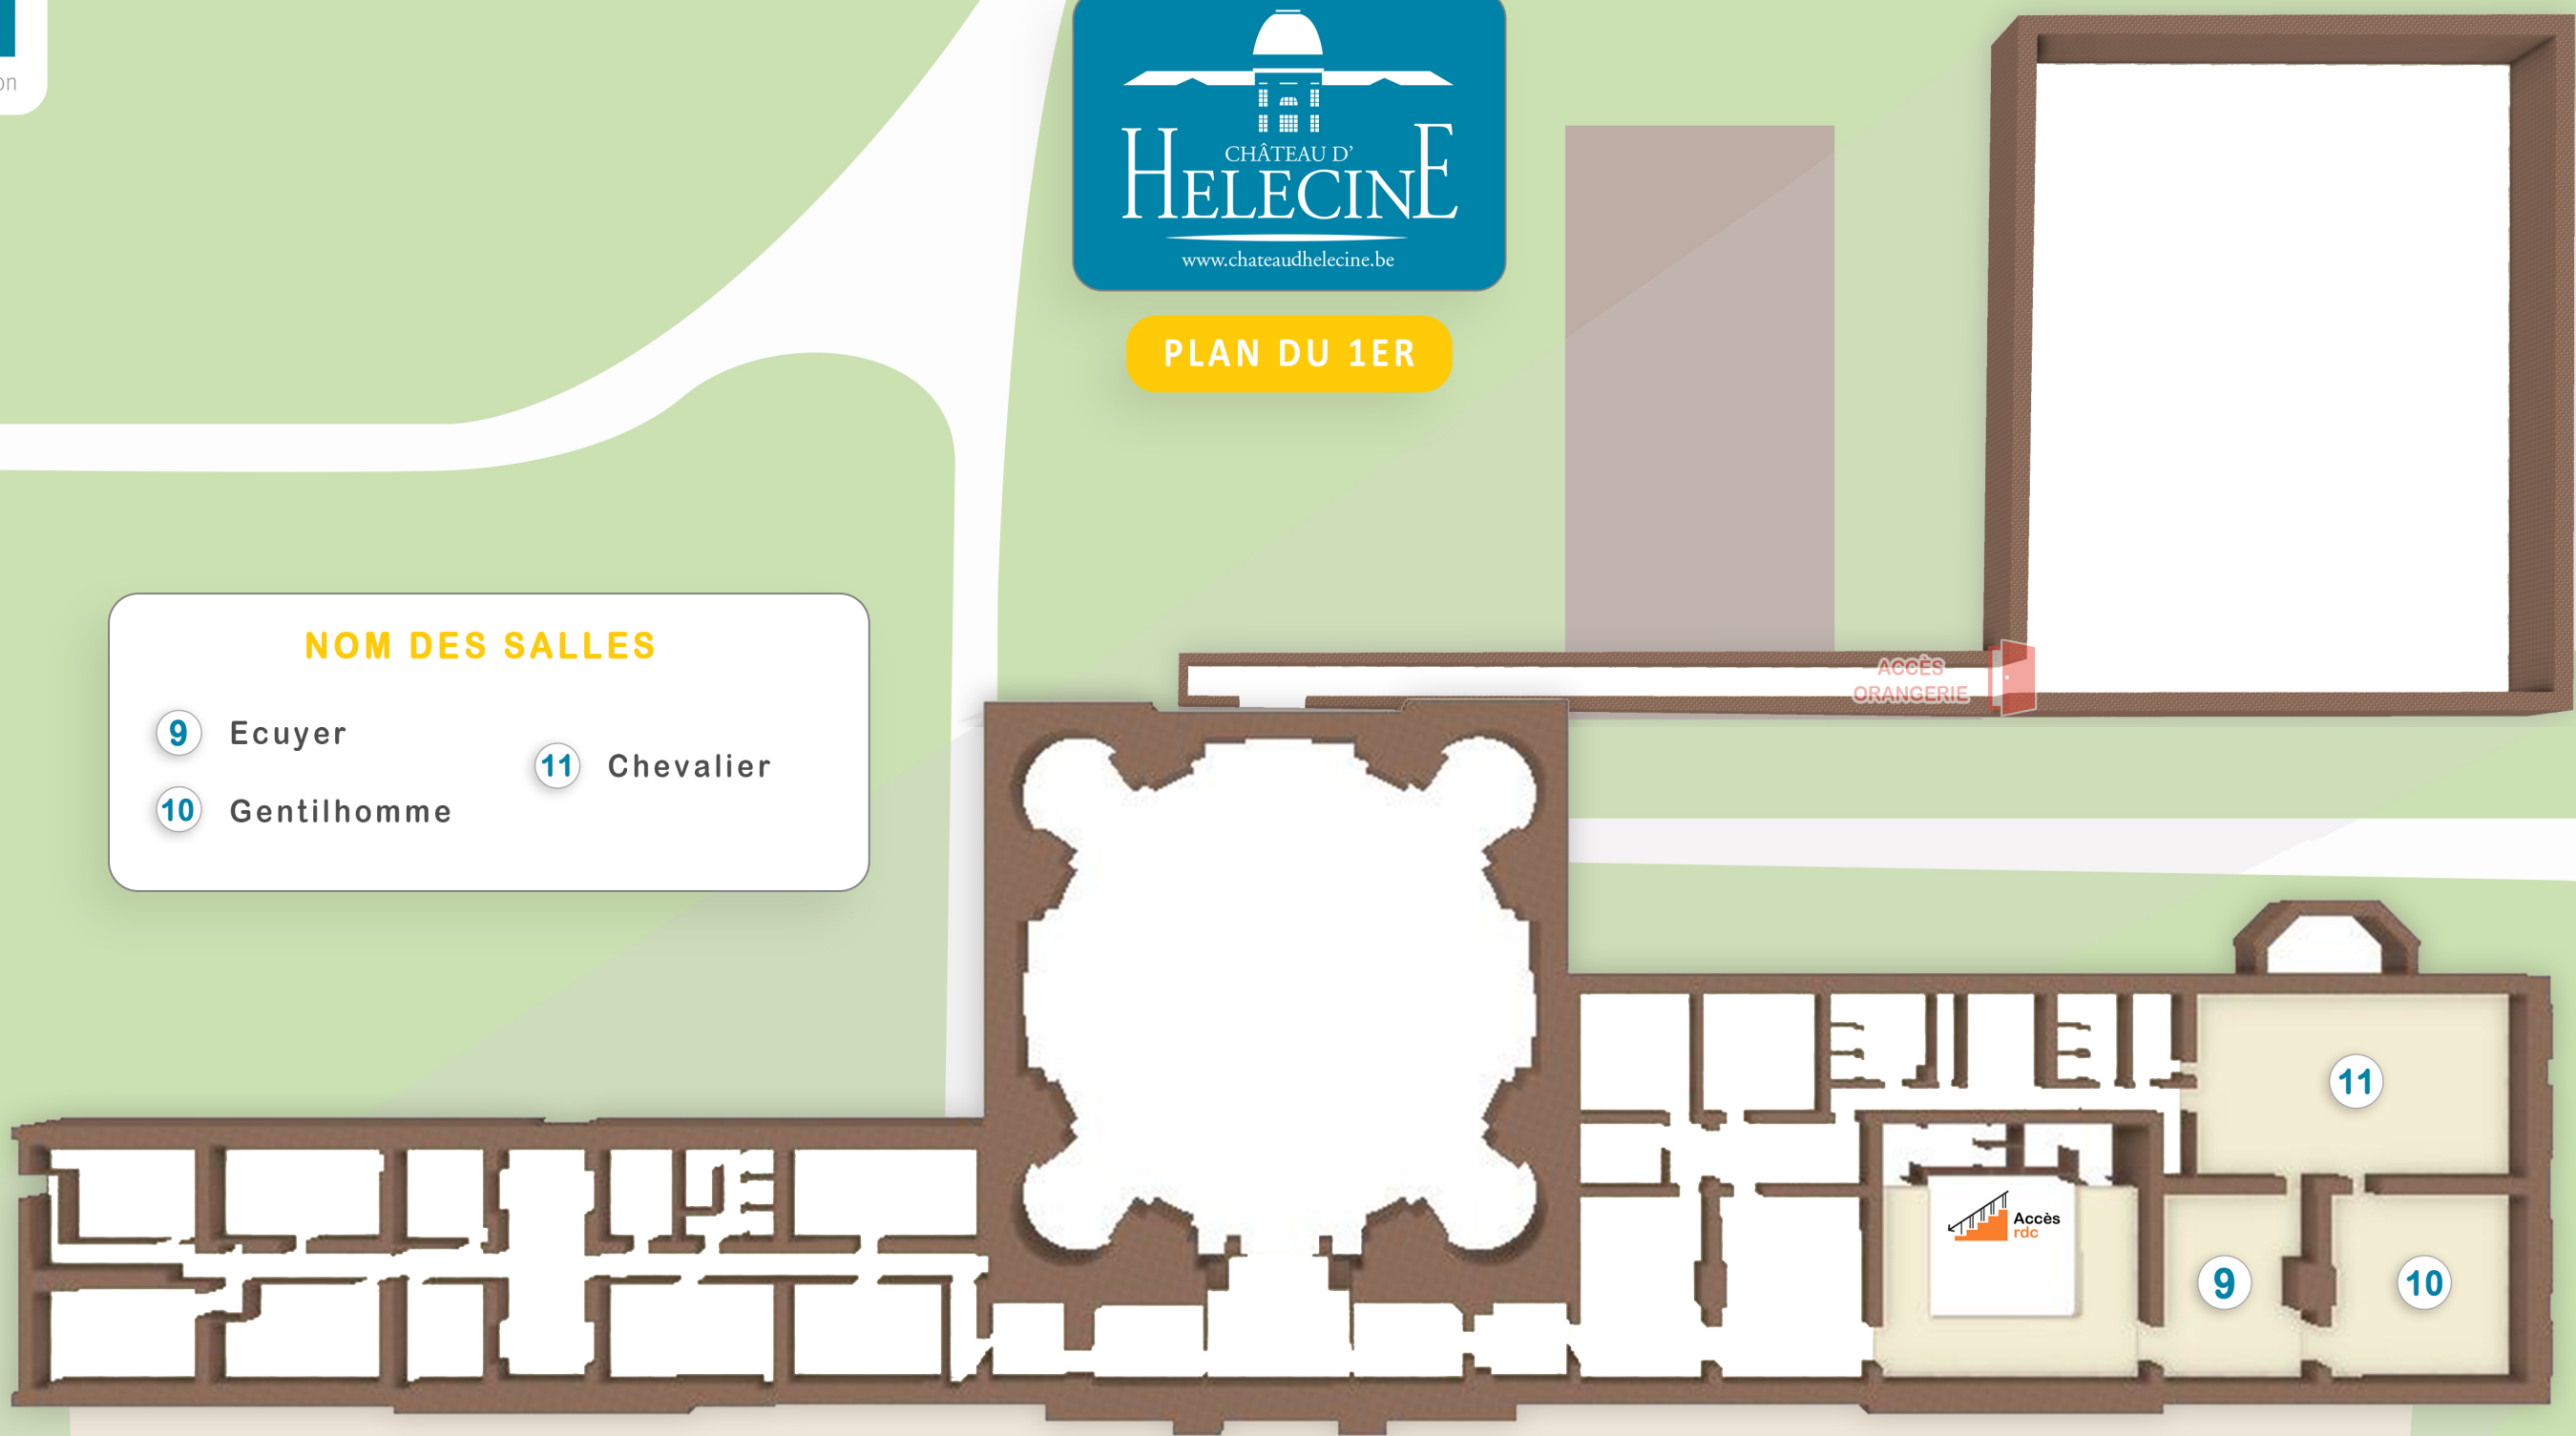

PLAN DU RDC

- NOMS DES SALLES**
- | | |
|---------------|----------------|
| 1 Boudoir | 5 Grand Duc |
| 2 Prémontrés | 6 Bibliothèque |
| 3 Antichambre | 7 Dôme |
| 4 Salon | 8 Orangerie |

TERRASSE
ORANGERIE

Pop-Up Bar

Le parc
Parking 1

Parking 2

Entrée de la
cour d'honneur

ACCÈS
AILE GAUCHE

ACCÈS
DÔME

ACCÈS
AILE DROITE
+ ACCÈS
1ER ÉTAGE

ACCÈS
ORANGERIE

PLAN DU 1ER

- NOM DES SALLES**
- 9 Ecuyer
 - 10 Gentilhomme
 - 11 Chevalier

ACCÈS
AILE GAUCHE

ACCÈS
DÔME

ACCÈS
AILE DROITE
+ ACCÈS
1ER ÉTAGE

ACCÈS
ORANGERIE

TERRASSE
ORANGERIE

← Parking 2

Le parc
Parking 1 →

Entrée de la
cour d'honneur ↓

Pop-Up Bar →