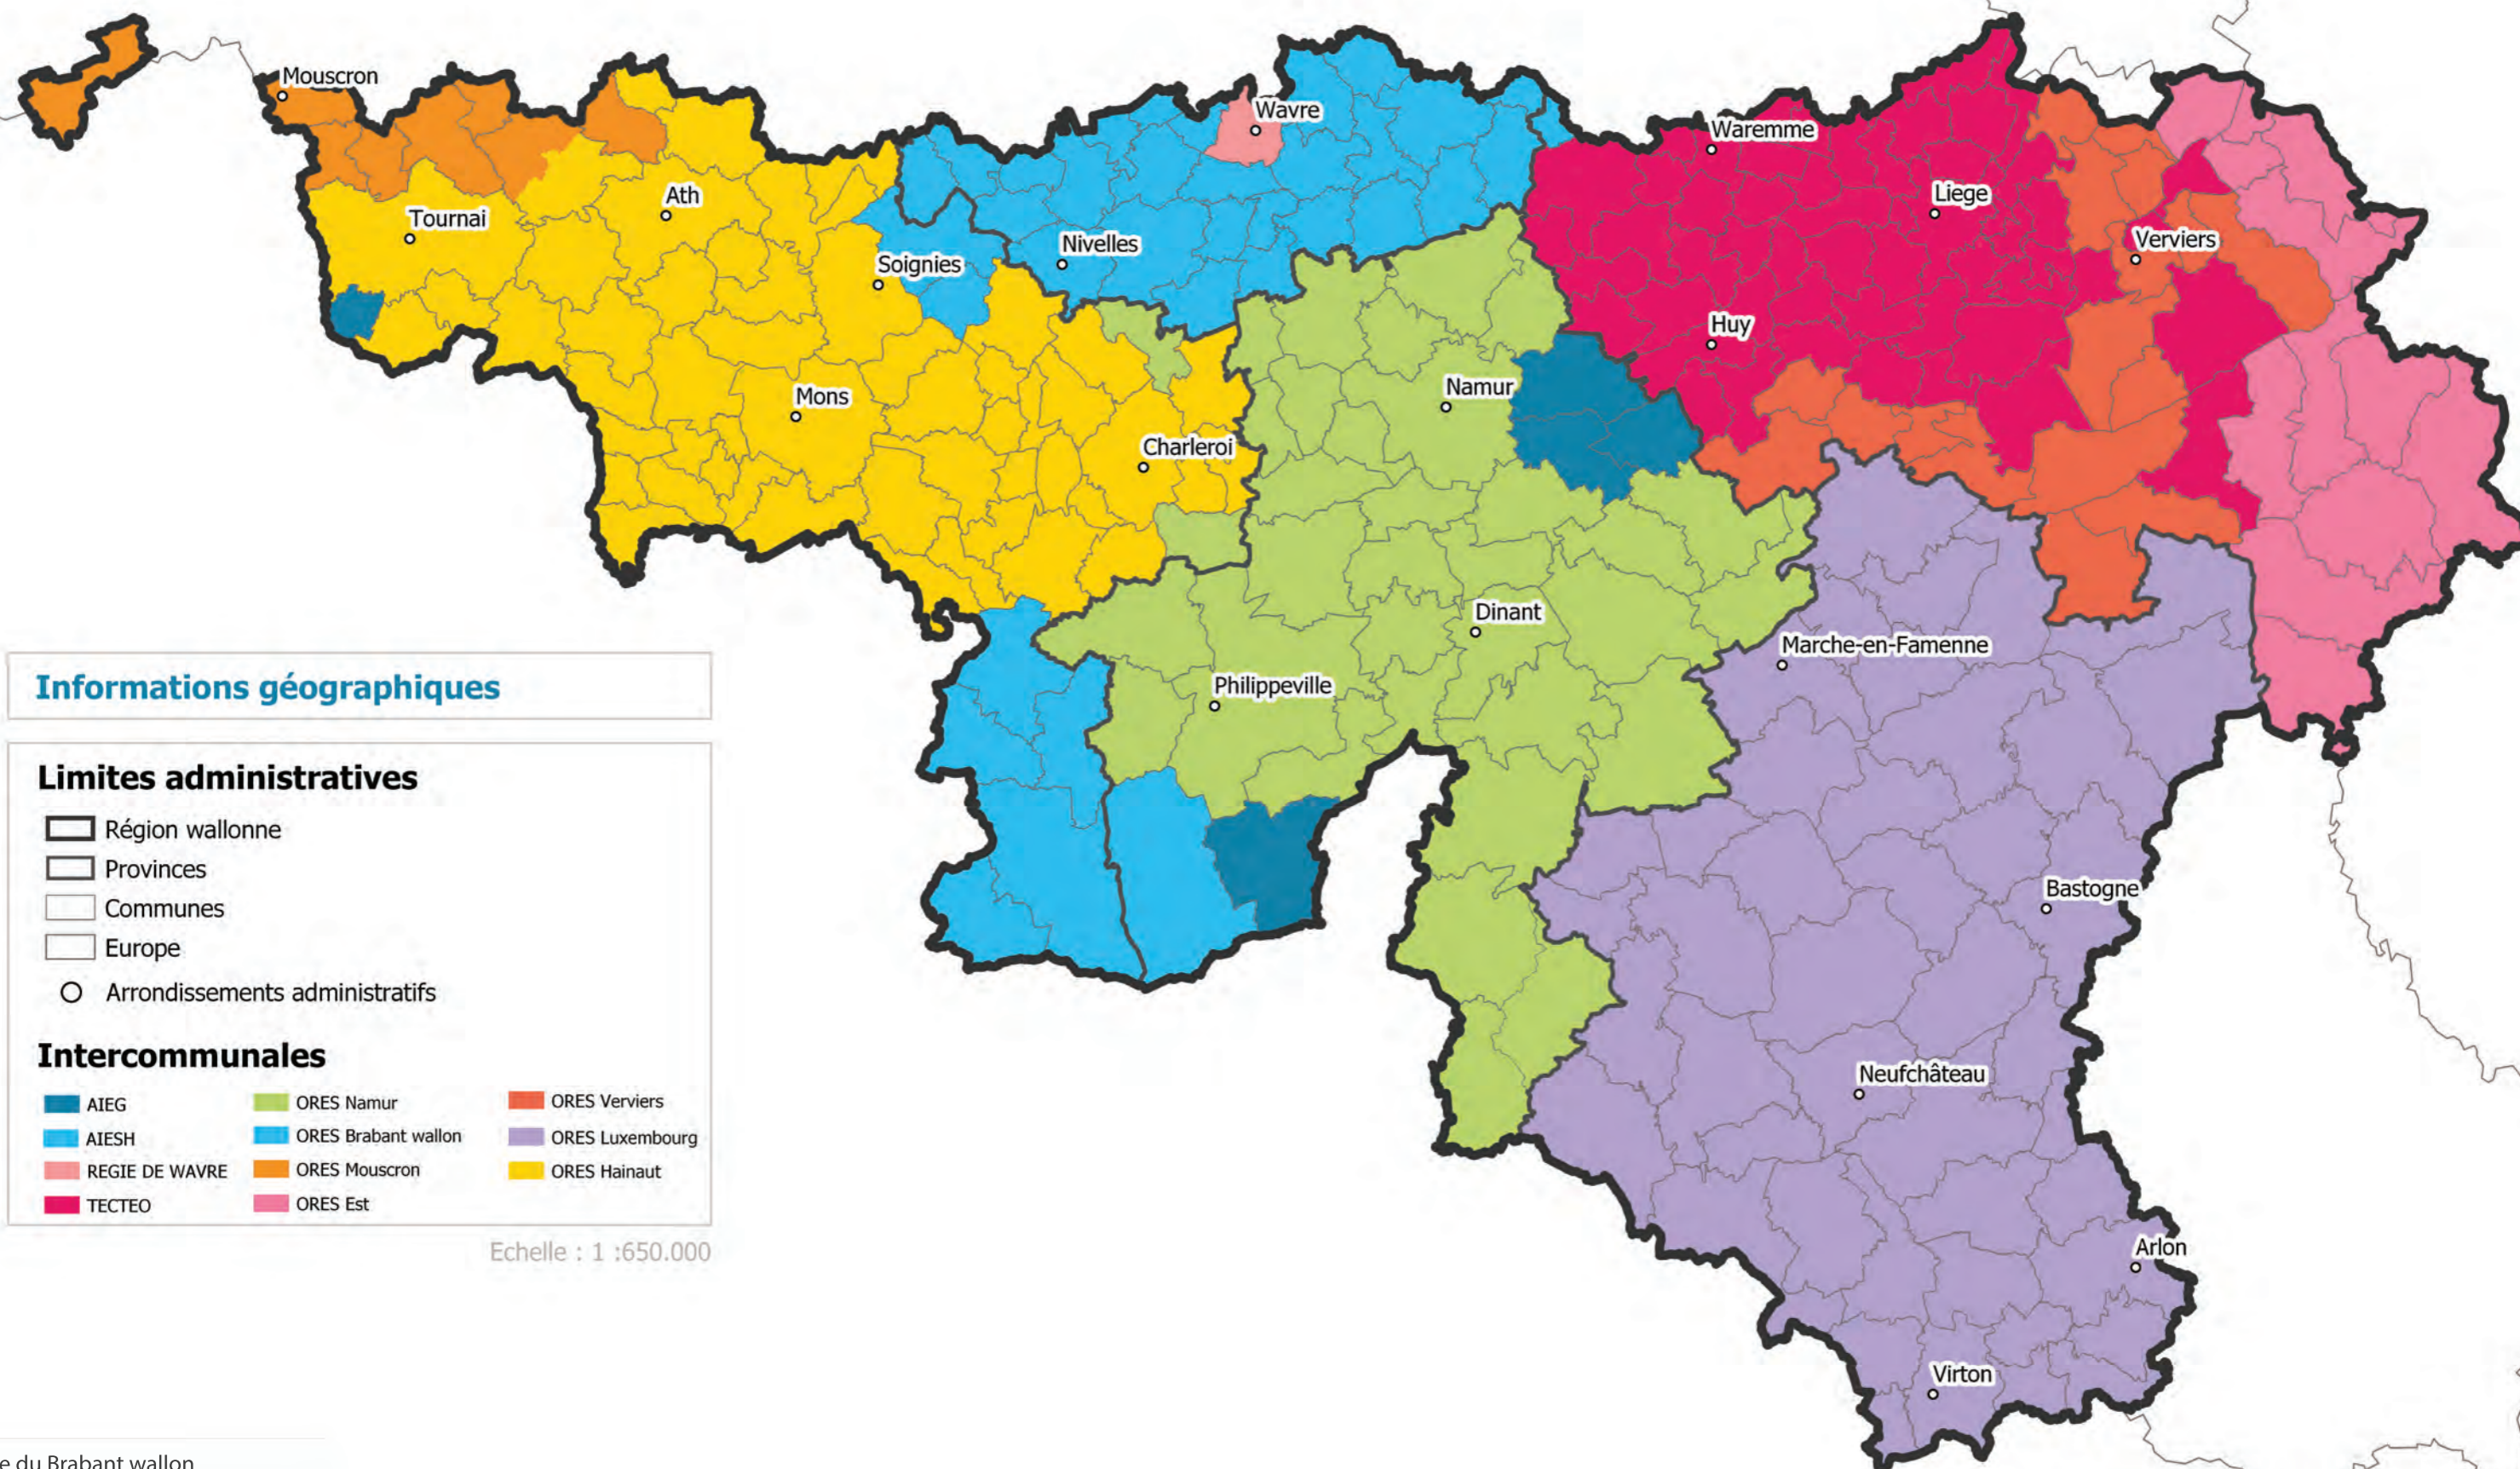

## Informations géographiques

### Limites administratives

- Région wallonne
- Provinces
- Communes
- Europe
- Arrondissements administratifs

### Intercommunales

- |        |         |
|--------|---------|
| BEP    | IDETA   |
| INBW   | IEG     |
| IDEA   | IGRETEC |
| IDELUX | SPI     |

Echelle : 1 : 650.000

Le Brabant wallon