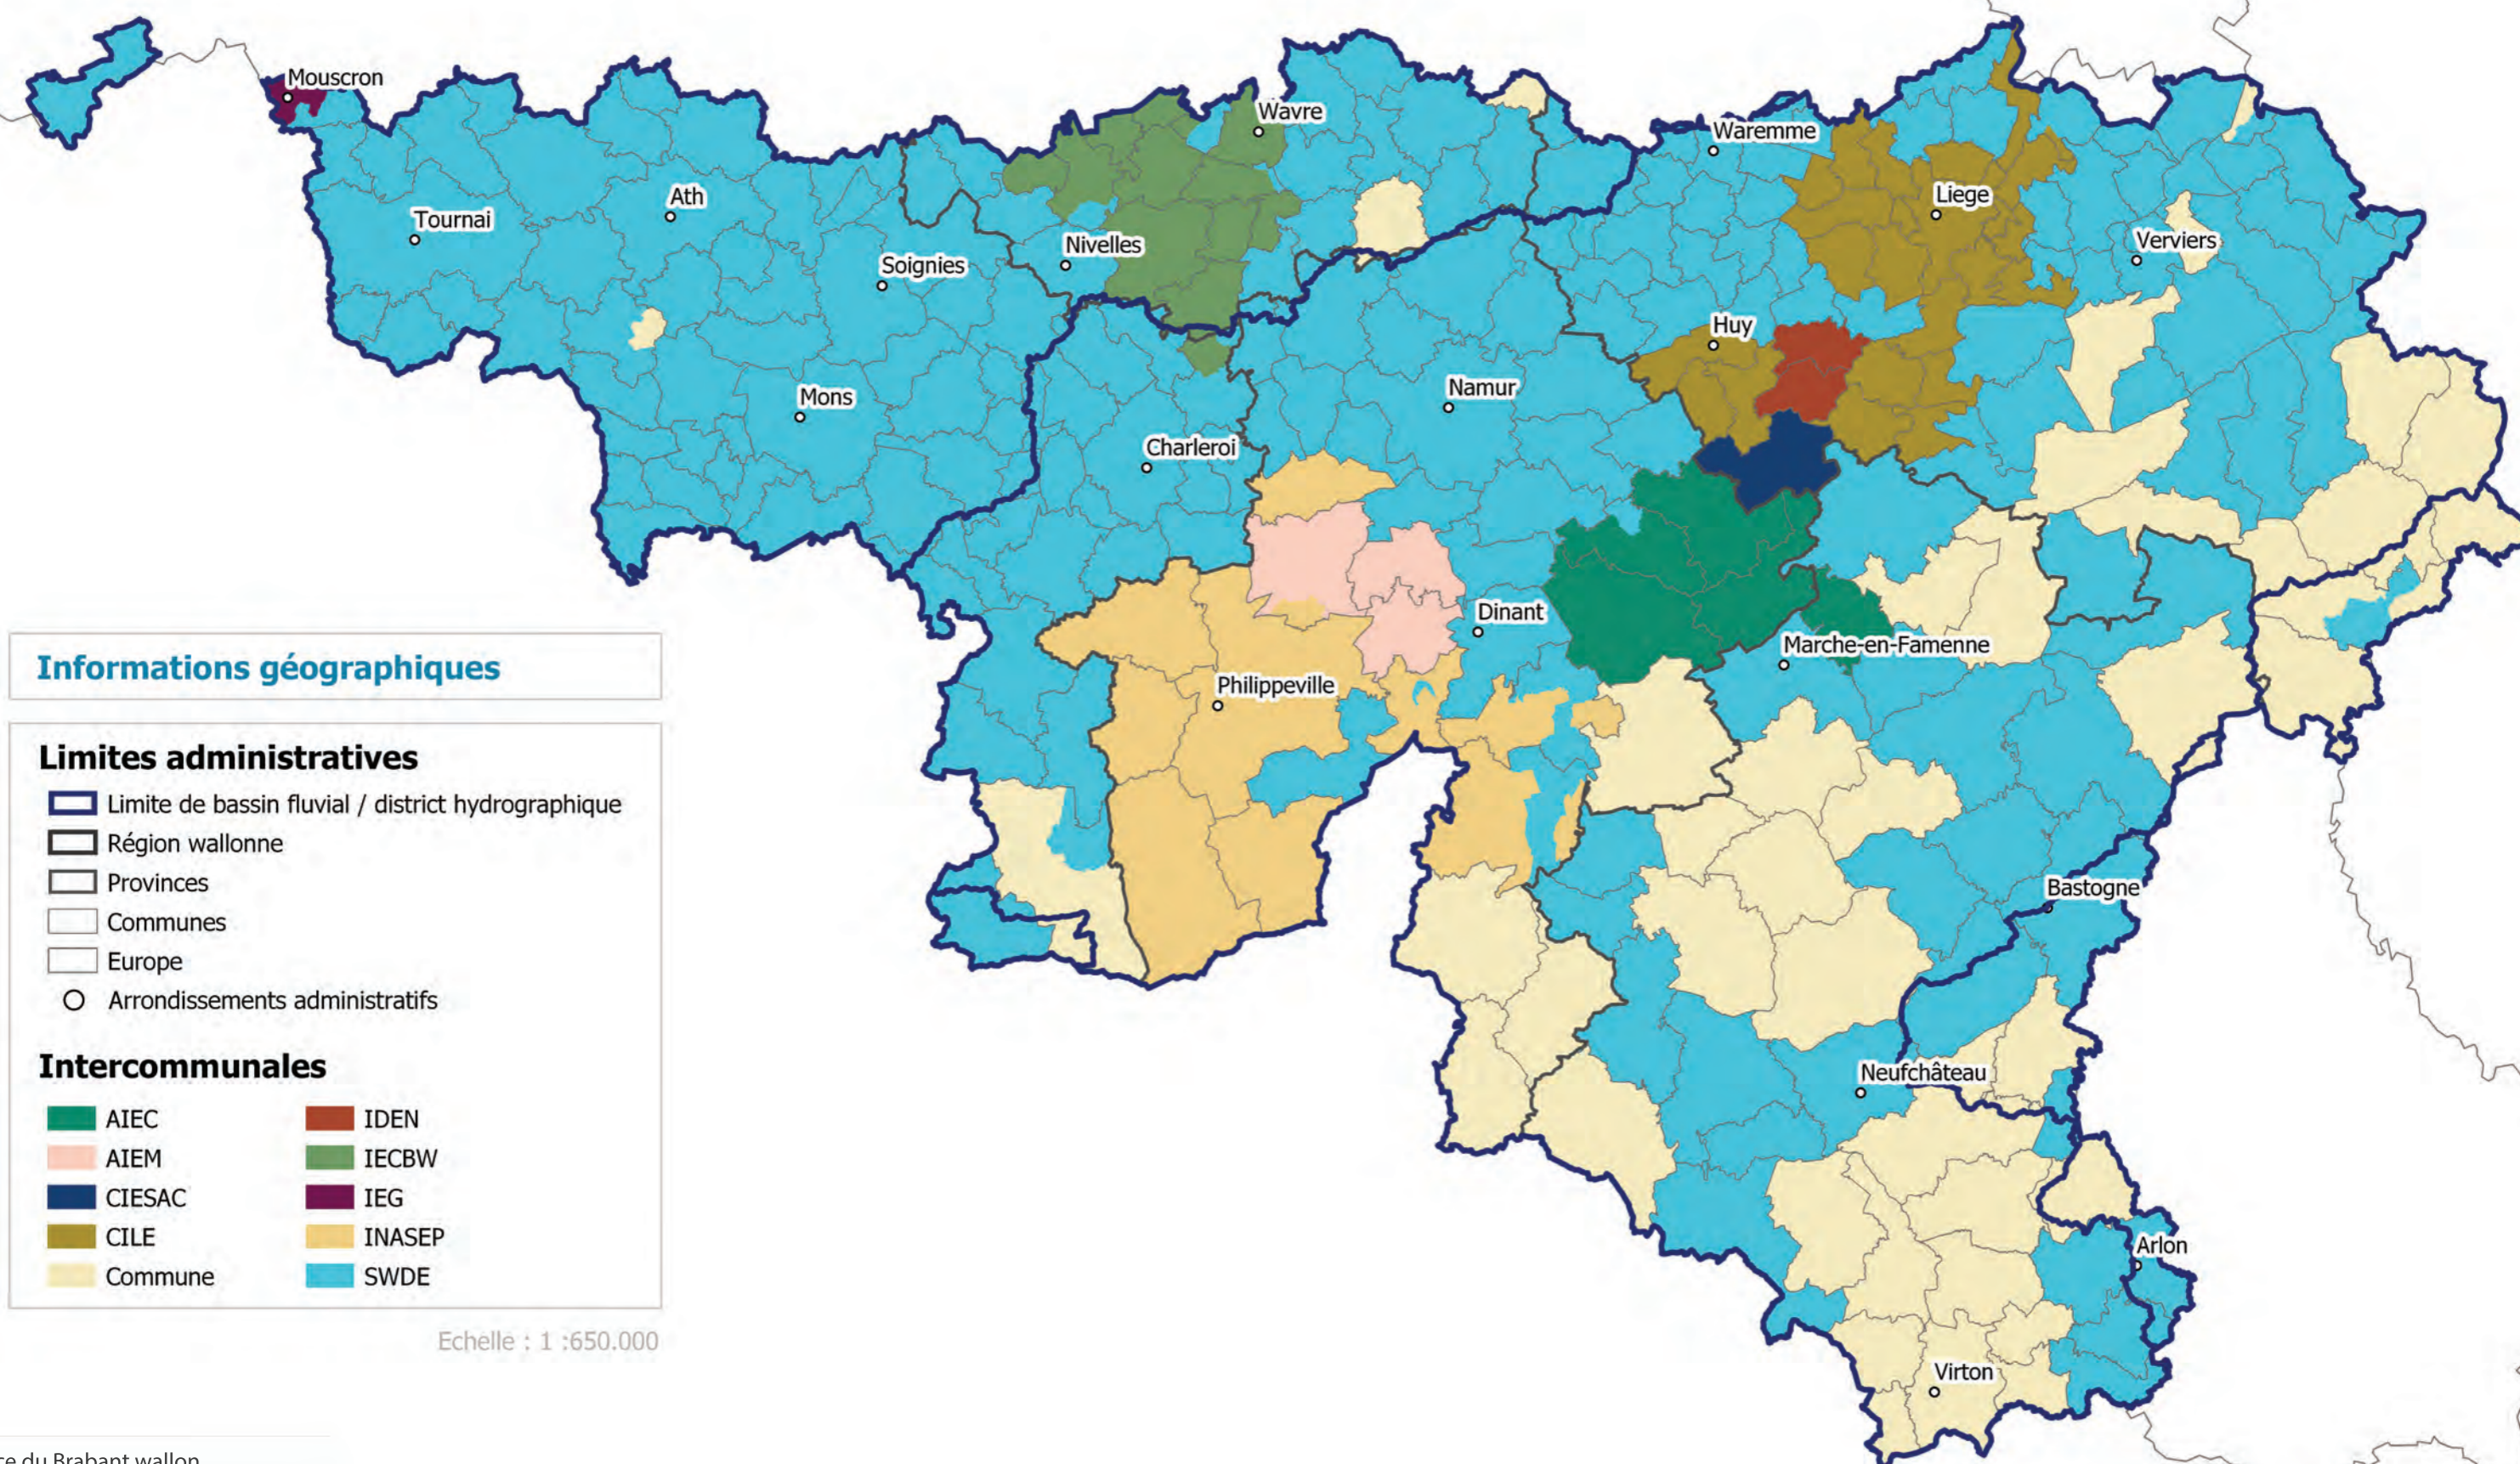

## Informations géographiques

### Limites administratives

- Région wallonne
- Provinces
- Communes
- Europe
- Arrondissements administratifs

### Intercommunales

- AIVE
- BEP
- Commune Braine-Le-Comte
- HYGEA
- INBW
- TIBI
- INTRADEL
- IPALLE

Echelle : 1 :650.000

Le Brabant wallon

# Intercommunales de distribution de l'eau en Wallonie

Le Brabant wallon