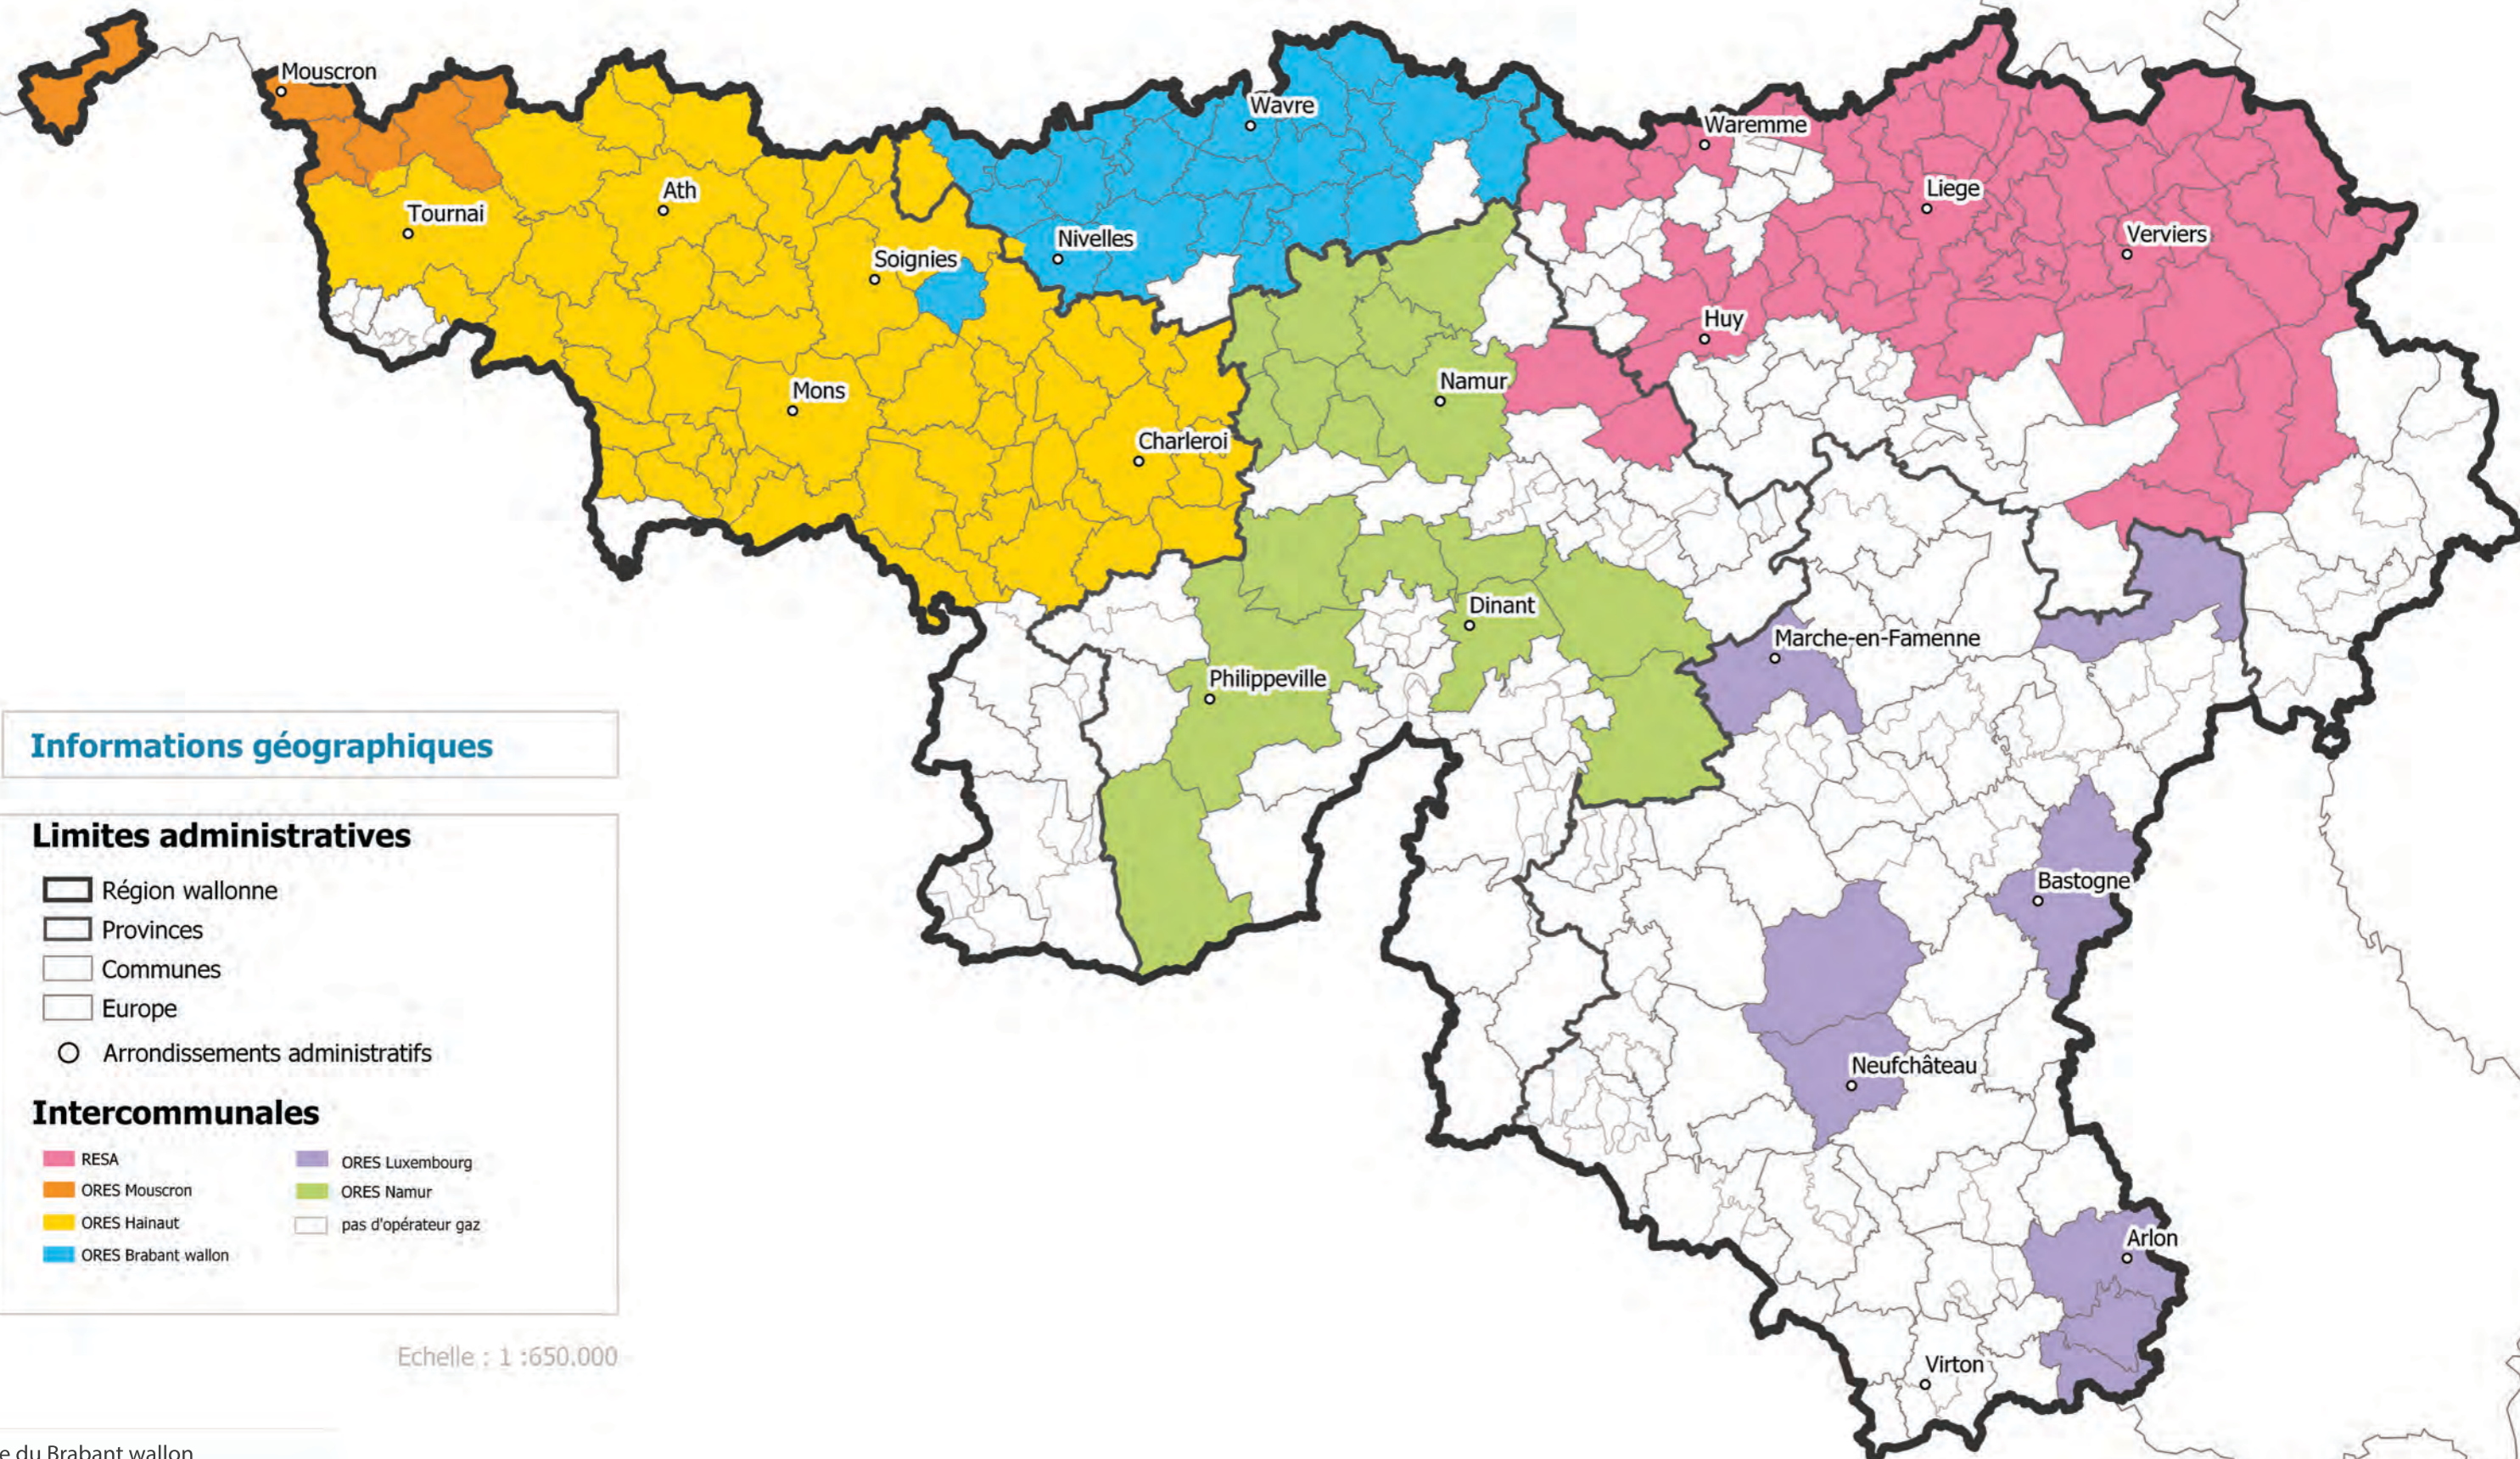

Le Brabant wallon

Intercommunales de distribution du gaz en Wallonie

Informations géographiques

Limites administratives

- Région wallonne
- Provinces
- Communes
- Europe
- Arrondissements administratifs

Intercommunales

- RESA
- ORES Mouscron
- ORES Hainaut
- ORES Brabant wallon
- ORES Namur
- ORES Luxembourg
- pas d'opérateur gaz

Echelle : 1 :650.000