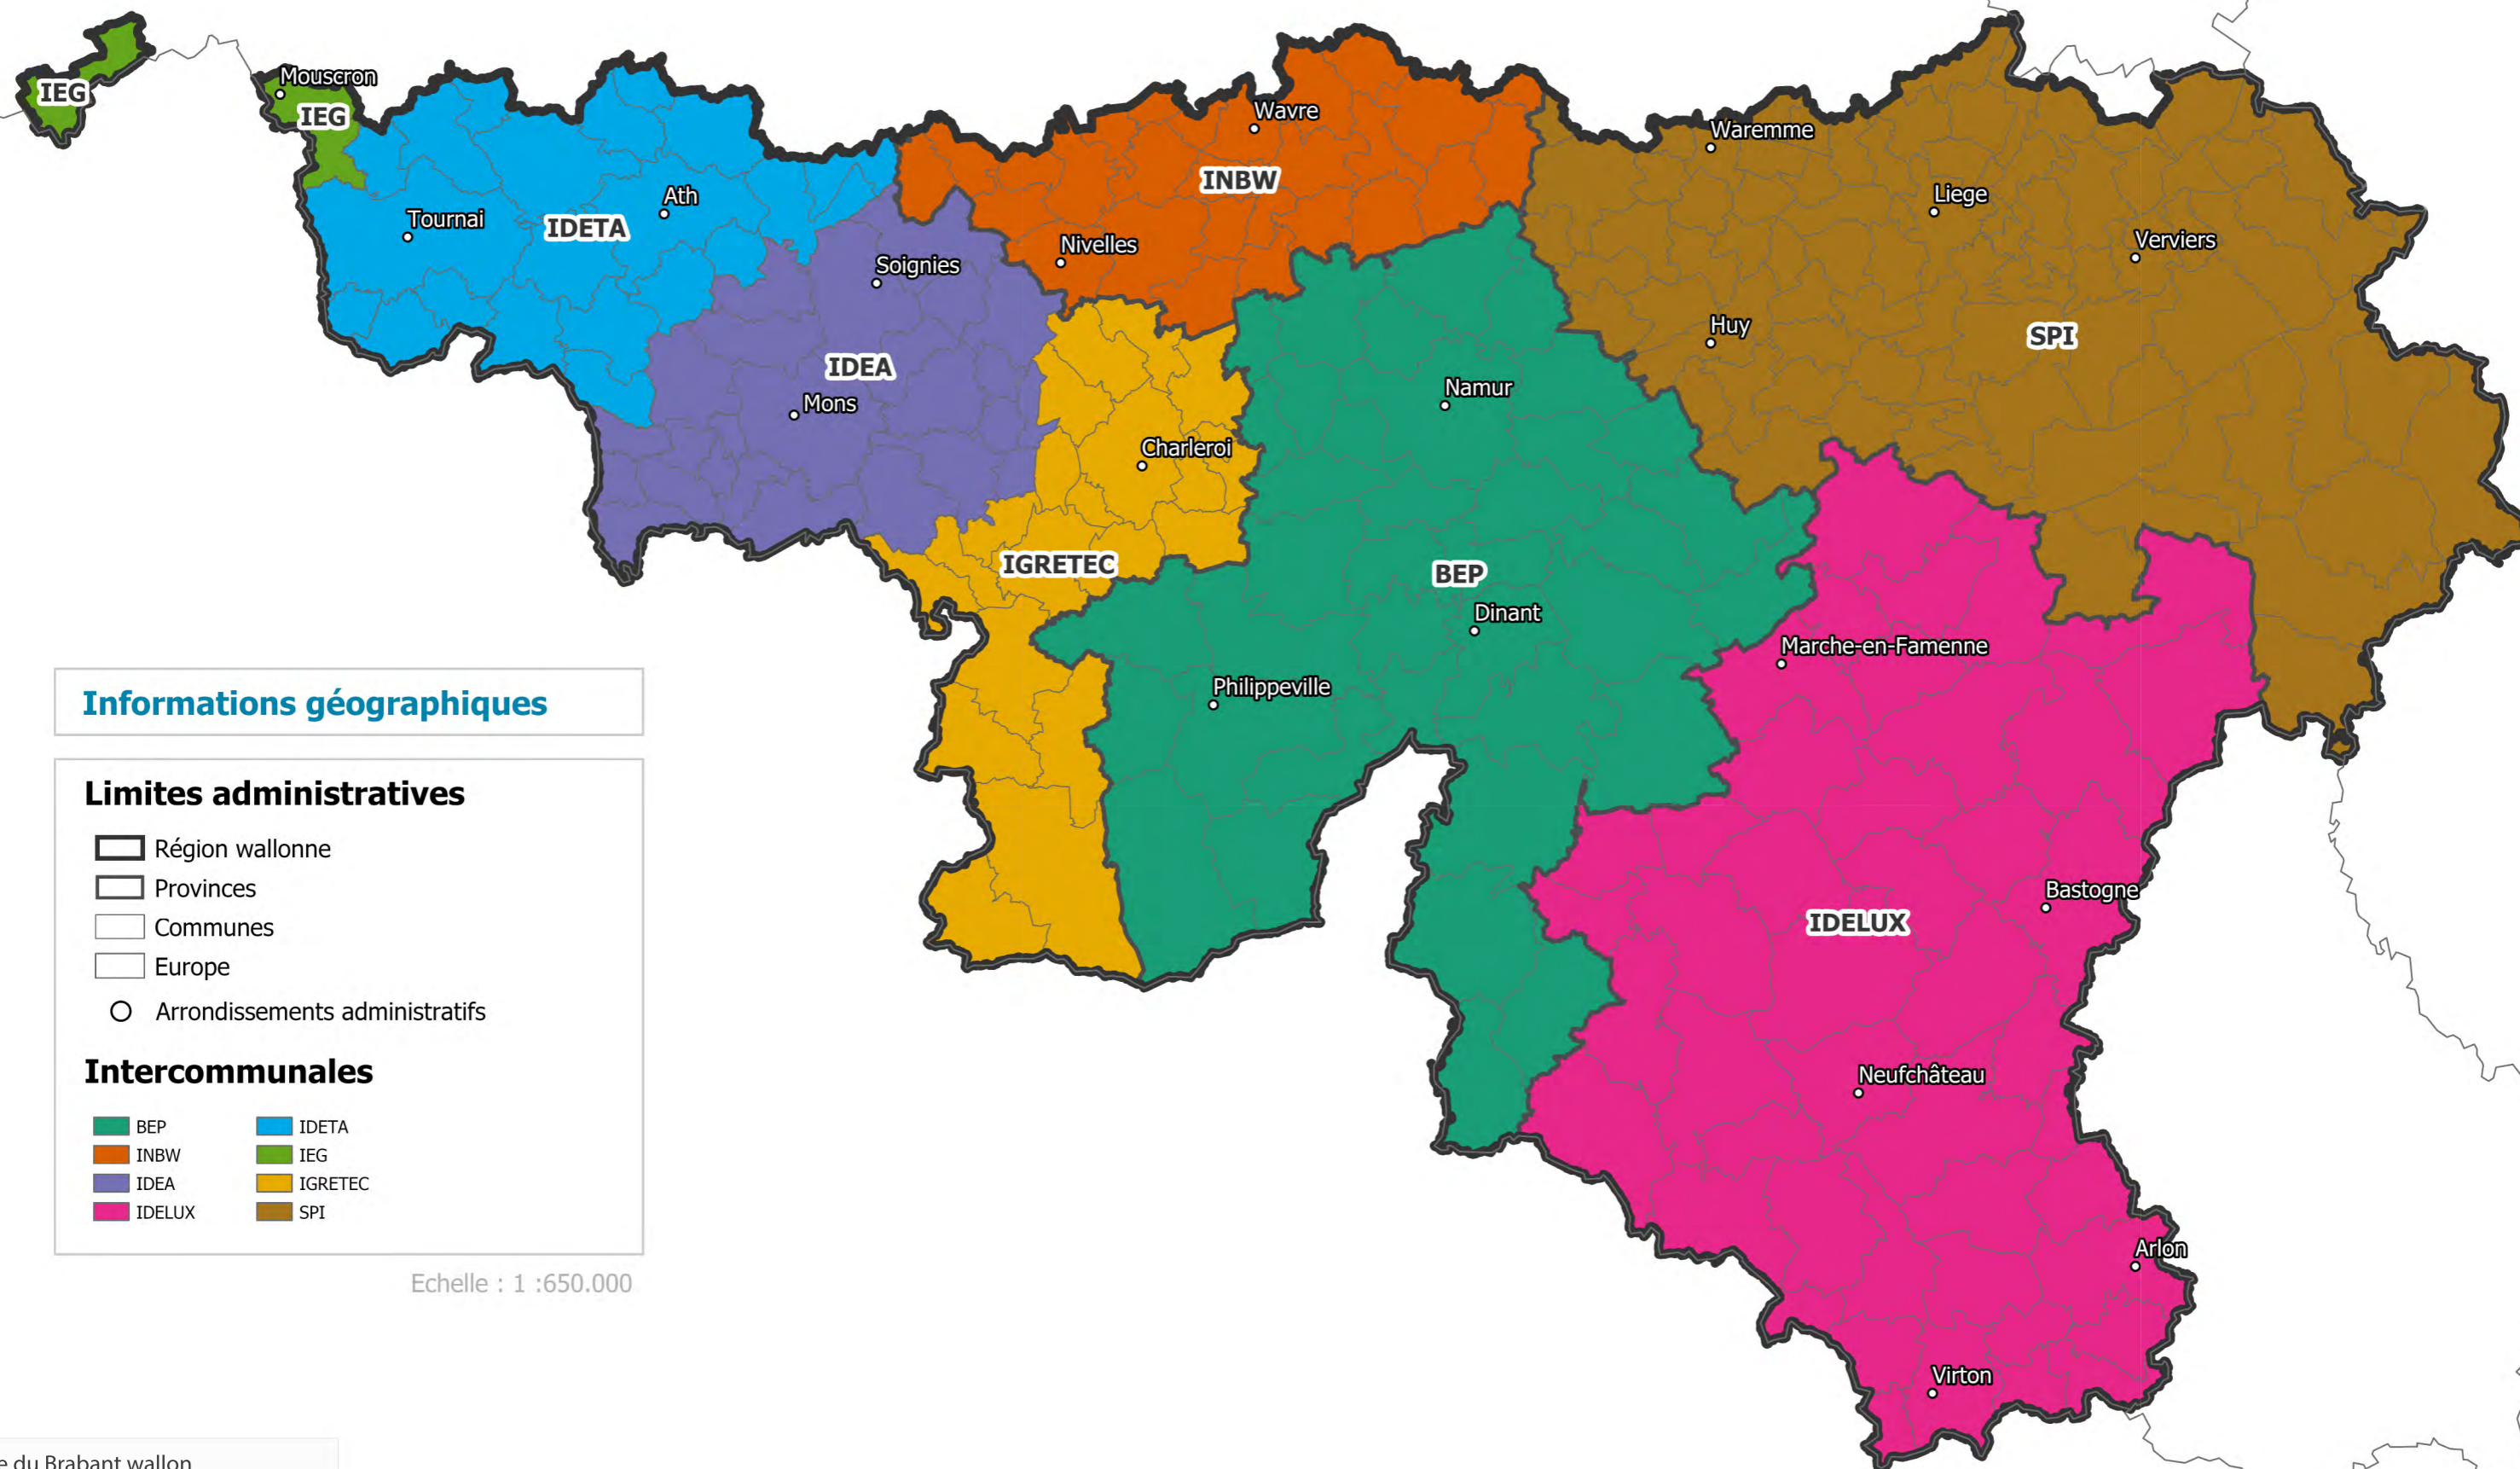

Le Brabant wallon

Intercommunales liées au développement économique en Wallonie

Informations géographiques

Limites administratives

- Région wallonne
- Provinces
- Communes
- Europe
- Arrondissements administratifs

Intercommunales

BEP	IDETA
INBW	IEG
IDEA	IGRETEC
IDELUX	SPI

Echelle : 1 : 650.000