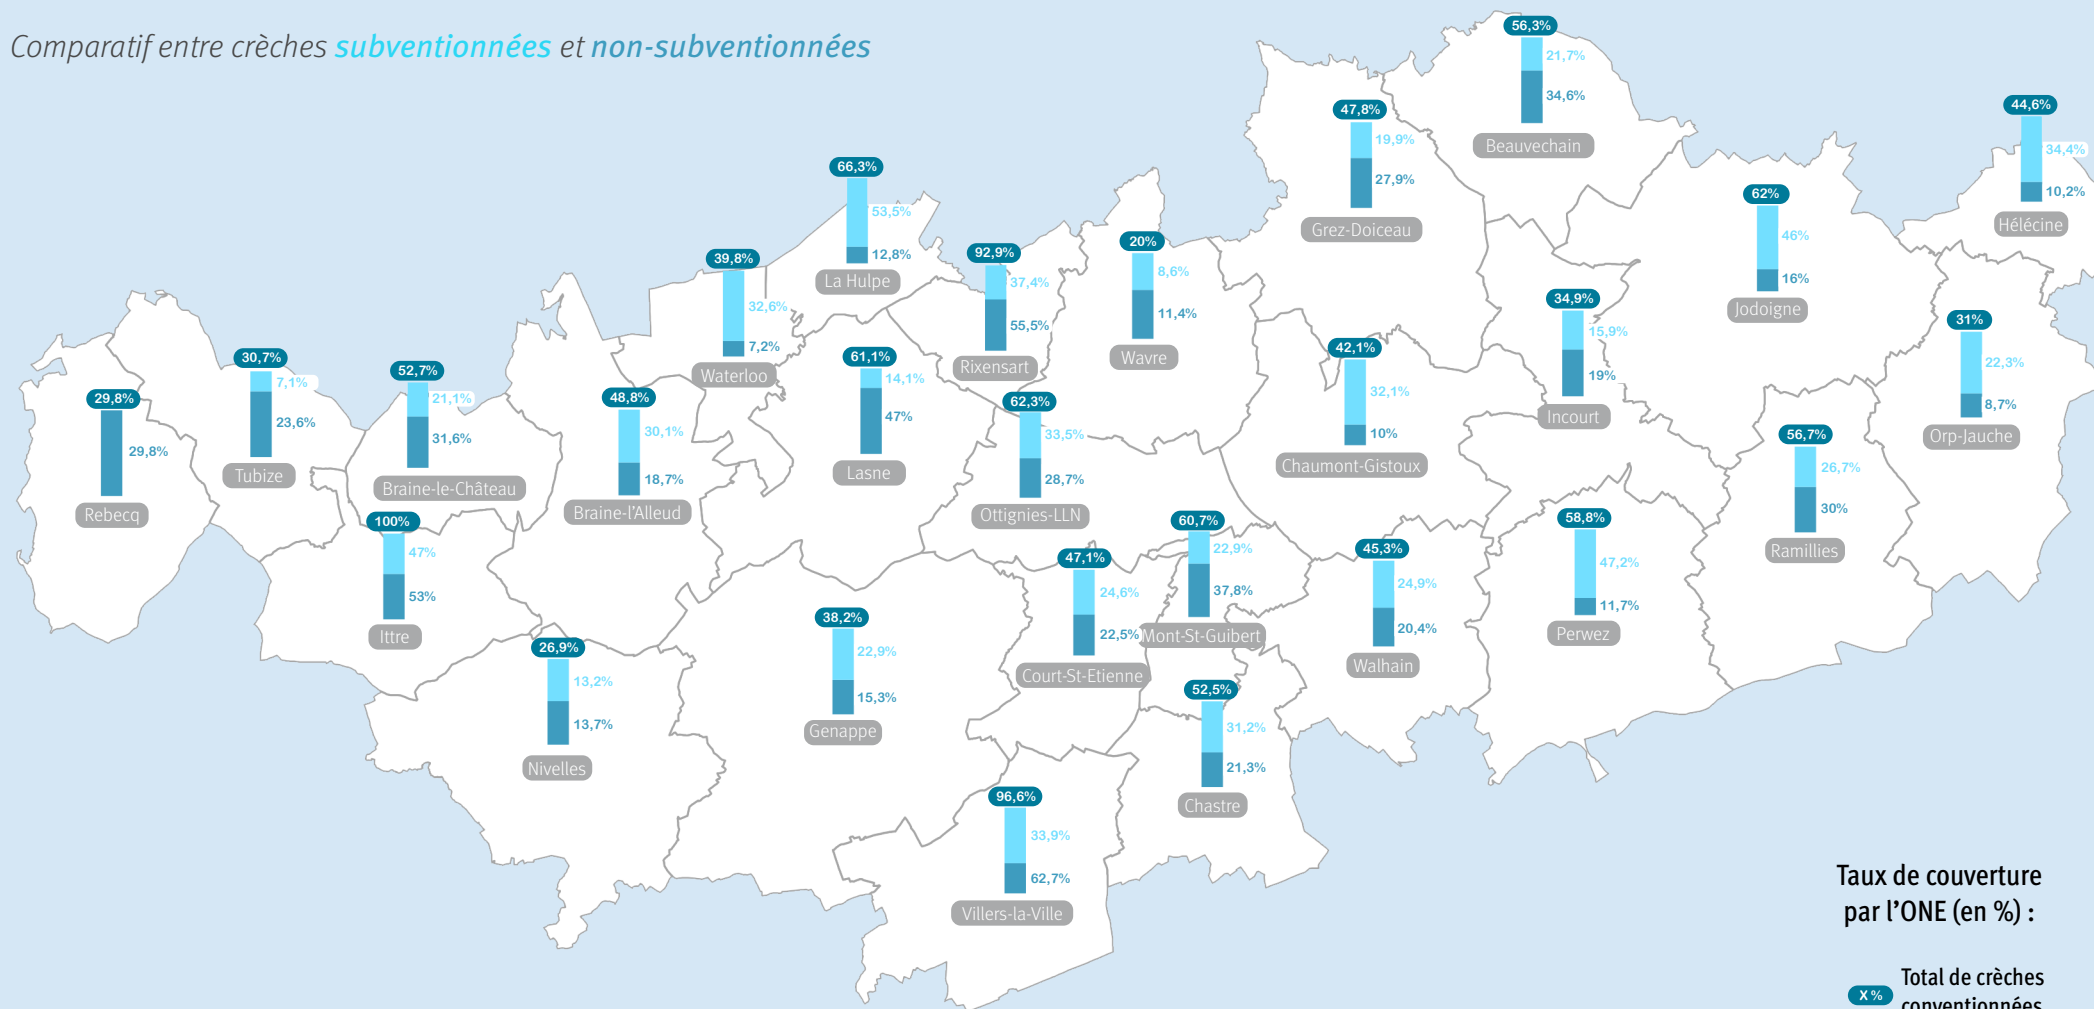

PETITE ENFANCE

Taux de couverture des crèches conventionnées par l'Office de la Naissance et de l'Enfance (ONE) pour l'année 2021

Comparatif entre crèches *subventionnées* et *non-subventionnées*

Taux de couverture par l'ONE (en %) :

X% Total de crèches conventionnées

Crèches subventionnées

Crèches non-subventionnées